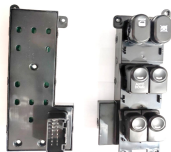

Código:
001189

INT P/VIDRO ELETRICO I 30 QUADRUPLO 09...12