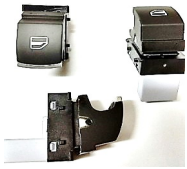

Código:
000115

**INT P/VIDRO ELETRICO
AMAROK/JETTA SIMPLES 3 PINOS**